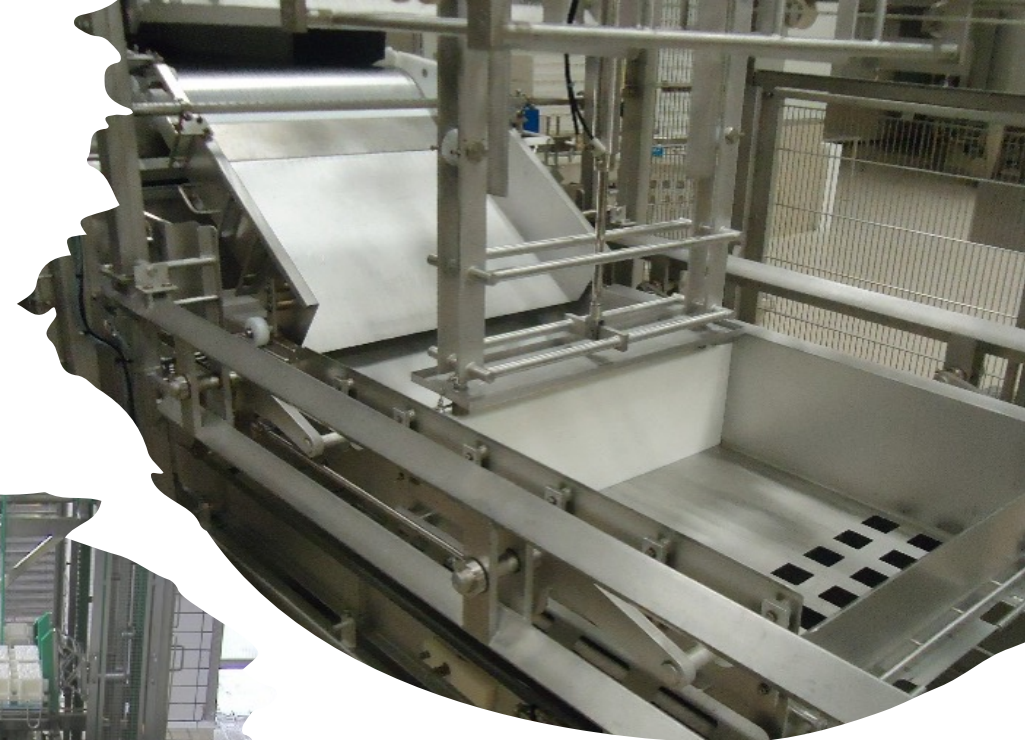

- Pastorizzatore Latte 15.000 lt/h

TRA LE NOSTRE REALIZZAZIONI:

- SETTORE LATTIERO - CASEARIO
- Polivalenti a culla a capienza variabile

The image shows a large industrial facility with several tall, cylindrical stainless steel tanks. The tanks are connected by a complex network of pipes and valves. In the background, there are large windows and some electrical control panels with red and green buttons. The overall scene is brightly lit, suggesting a clean and modern manufacturing environment.

- Sistema di trasferimento per cagliate fragili (Pompa ad Aria)

TRA LE NOSTRE REALIZZAZIONI:

- SETTORE LATTIERO - CASEARIO:
- Linee di dosaggio in blocchi stampo complete

TRA LE NOSTRE REALIZZAZIONI:

- SETTORE LATTIERO - CASEARIO:

Linee di dosaggio in blocchi
stampo complete

TRA LE NOSTRE REALIZZAZIONI:

SETTORE LATTIERO - CASEARIO:

- Linee di flocculazione e drenaggio ricotta in batch e in continuo

TRA LE NOSTRE REALIZZAZIONI:

SETTORE LATTIERO - CASEARIO