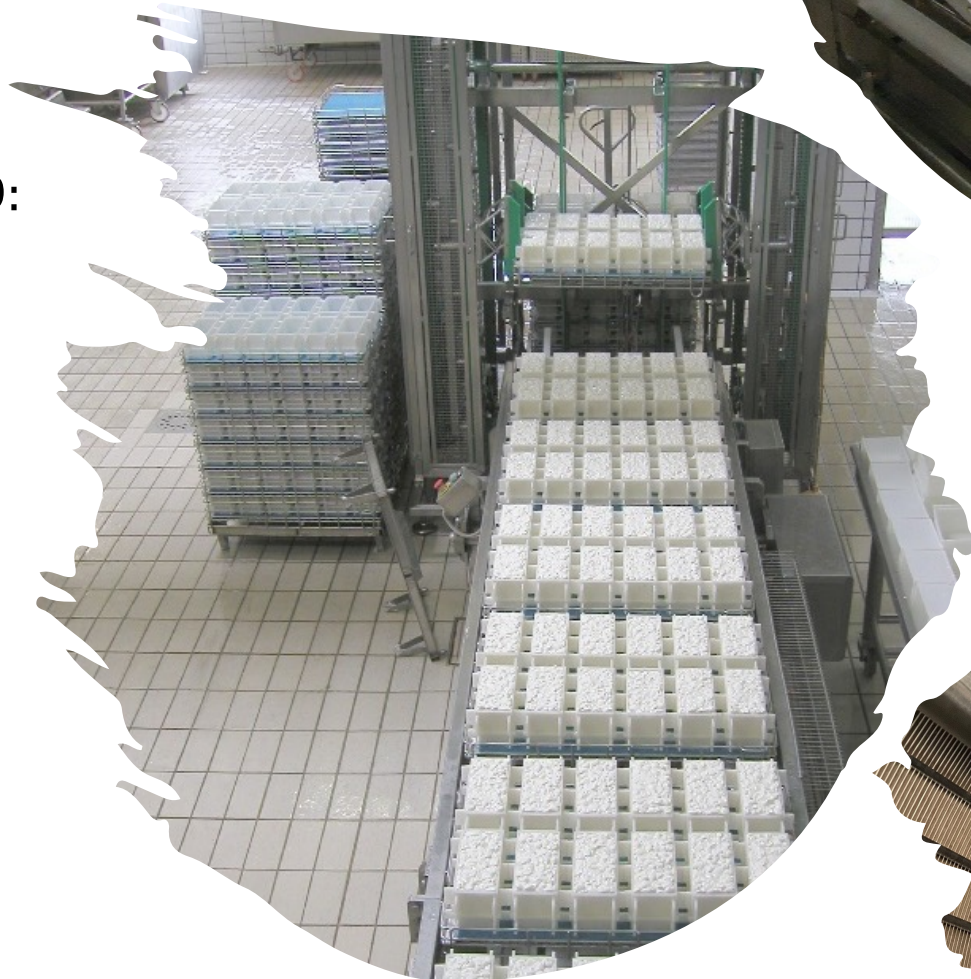

- Pastorizzatore Latte 15.000 lt/h

TRA LE NOSTRE REALIZZAZIONI:

- SETTORE LATTIERO - CASEARIO
- Polivalenti a culla a capienza variabile

The image shows a large industrial facility with several tall, cylindrical stainless steel tanks. The tanks are connected by a complex network of pipes and valves. In the background, there are large windows and some electrical control panels with red and green buttons. The overall scene is brightly lit, suggesting a clean and modern manufacturing environment.

- Sistema di trasferimento per cagliate fragili (Pompa ad Aria)

TRA LE NOSTRE REALIZZAZIONI:

- SETTORE LATTIERO - CASEARIO:
- Linee di dosaggio in blocchi stampo complete

TRA LE NOSTRE REALIZZAZIONI:

- SETTORE LATTIERO - CASEARIO:

Linee di dosaggio in blocchi
stampo complete

TRA LE NOSTRE REALIZZAZIONI:

SETTORE LATTIERO - CASEARIO:

- Linee di flocculazione e drenaggio ricotta in batch e in continuo

TRA LE NOSTRE REALIZZAZIONI:

SETTORE LATTIERO - CASEARIO